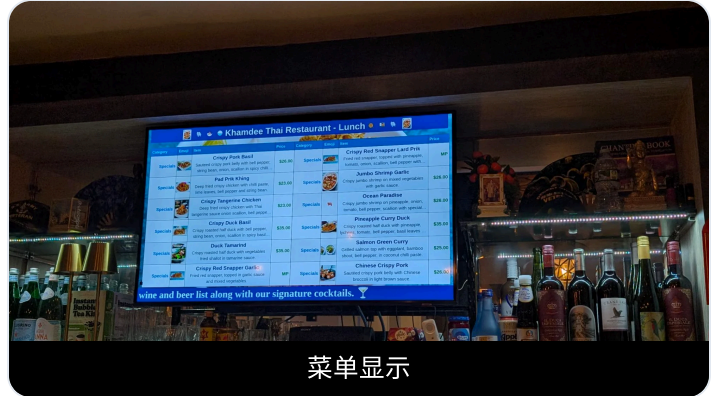

# Glassmenu™

现代商业数字标牌解决方案

GLASSMENU 特色客户

Khamdee 泰式厨房 / Merrick 路 (Citibank 旁边)

4K 高清电视 (42")

菜单显示

## 将您的闲置电视变成店内销售利器

Glassmenu™ (玻璃+菜单) 是专为小型企业打造的成熟数字标牌平台。我们将任何电视变成强大的营销工具，提升客户参与度、增加销售额，并使您的客户体验现代化。

用最新新闻、天气和您的专属信息内容给客户留下深刻印象。使用 Glassmenu，您将获得一个专用媒体播放器，连接 WiFi 即可立即使用。支持多语言。

适用于

- 餐厅
- 咖啡店
- 杂货店
- 熟食店
- 酒店
- 药房
- 候诊室
- 美容美发
- 汽车维修
- 零售店