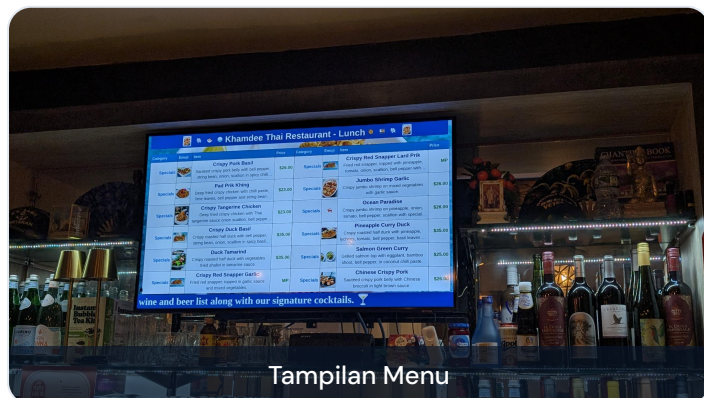

Glassmenu™

Solusi Digital Signage untuk Bisnis Modern

PELANGGAN UNGGULAN GLASSMENU

Khamdee Thai Kitchen / Merrick Rd (di sebelah Citibank)

Ubah TV Anda Menjadi Mesin Penjualan

Glassmenu™ adalah platform digital signage yang telah teruji, dirancang khusus untuk usaha kecil. Kami mengubah TV apa pun menjadi alat pemasaran yang ampuh untuk meningkatkan keterlibatan, mendorong penjualan, dan memodernisasi pengalaman pelanggan Anda.

Kagumkan dan informasikan pelanggan Anda dengan berita terbaru, cuaca, dan pesan khusus Anda. Dengan Glassmenu, Anda mendapatkan media player khusus yang terhubung ke WiFi dan langsung berfungsi.

COCOK UNTUK

Fitur Utama

Jaringan Promosi Silang

Bergabunglah dengan jaringan bisnis lokal yang tidak bersaing. Bagikan promosi antar lokasi untuk menjangkau pelanggan baru di sekitar.

Kami Tangani Pemasangan Awal

Glassmenu mengonfigurasi perangkat Anda sebelum dikirim. Cukup colokkan ke HDMI, sambungkan WiFi, dan langsung aktif.

Akses WiFi Pelanggan

Server web privat bawaan kami memungkinkan pelanggan mengakses konten dan menu Anda langsung dari ponsel melalui WiFi.

"Fitur Infotainment"

Streaming pesan Anda, berita langsung, cuaca. Setiap perubahan konten langsung diterapkan.