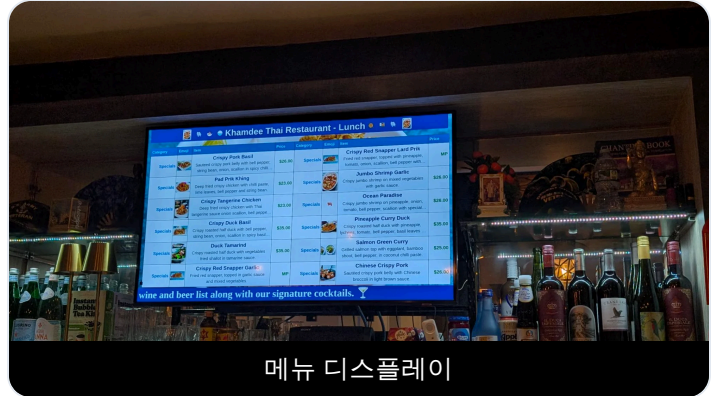

Glassmenu™

현대 비즈니스를 위한 디지털 사이니지 솔루션

GLASSMENU 주요 고객

Khamdee 타이 키친 / Merrick Rd (Citibank 옆)

4K HDTV (42")

메뉴 디스플레이

여분의 HDTV를 매장 내 판매 도구로 전환하세요

Glassmenu™ (Glass + Menu, 유리 + 메뉴)는 소규모 비즈니스를 위해 특별히 설계된 검증된 디지털 사이니지 플랫폼입니다. 모든 TV를 고객 참여를 높이고, 매출을 증가시키며, 고객 경험을 현대화하는 강력한 마케팅 도구로 바꿔드립니다.

최신 뉴스, 날씨, 그리고 귀하만의 메시지와 콘텐츠로 고객에게 깊은 인상을 남기세요. Glassmenu를 사용하면 WiFi에 연결하여 즉시 작동하는 전용 미디어 플레이어를 받으실 수 있습니다. 다국어 지원.

적합한 업종

레스토랑

카페

델리

식료품점

호텔

약국

핵심 기능

교차 프로모션 네트워크

경쟁하지 않는 지역 비즈니스 네트워크에 참여하세요. 여러 매장에서 프로모션을 공유하여 인근의 새로운 고객에게 도달하세요.

초기 설정 지원

Glassmenu는 배송 전에 플레이어 박스를 구성합니다. HDMI에 연결하고 WiFi에 연결하면 바로 사용할 수 있습니다.

고객 WiFi 액세스

내장된 프라이빗 웹 서버를 통해 고객이 WiFi로 휴대폰에서 직접 콘텐츠와 메뉴에 액세스할 수 있습니다.

눈에 띄는 콘텐츠

고화질 이미지, 비디오, 동적 메뉴를 표시하세요. 아침 메뉴에서 점심 메뉴로 자동 전환을 예약하세요.

요구 사항

디스플레이

- 최신 HDTV 또는 상업용 디스플레이
- 1080p 해상도 이상
- 표준 HDMI 입력

연결

- 유선 이더넷 (권장)
- 고속 WiFi (지원)

아름답고 깔끔한 레이아웃.