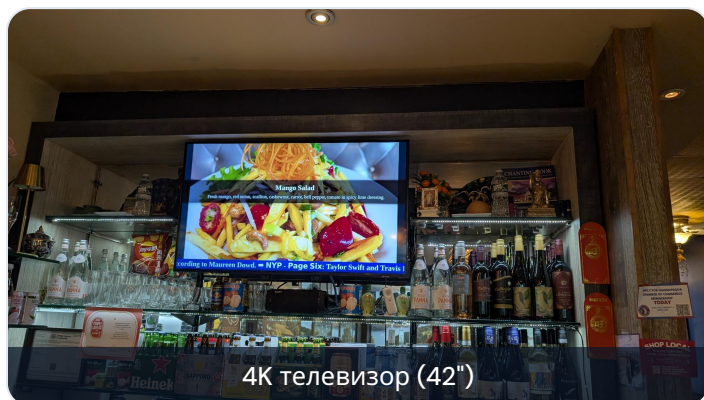

Glassmenu™

Решение для цифровых вывесок современного бизнеса

КЛИЕНТ GLASSMENU

Khamdee Thai Kitchen / Merrick Rd (рядом с Citibank)

4K телевизор (42")

Отображение меню

Превратите ваш телевизор в машину продаж