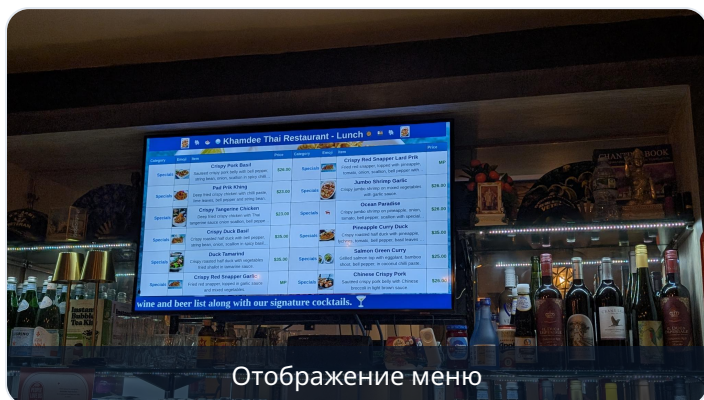

Glassmenu™

Решение для цифровых вывесок современного бизнеса

КЛИЕНТ GLASSMENU

Khamdee Thai Kitchen / Merrick Rd (рядом с Citibank)

4K телевизор (42")

Отображение меню

Превратите ваш телевизор в машину продаж

Glassmenu™ — это проверенная платформа цифровых вывесок, созданная специально для малого бизнеса. Мы превращаем любой телевизор в мощный маркетинговый инструмент, который повышает вовлечённость, увеличивает продажи и модернизирует обслуживание клиентов.

Впечатляйте и информируйте клиентов свежими новостями, прогнозом погоды и вашими собственными сообщениями. С Glassmenu вы получаете выделенный медиаплеер, который подключается к вашему WiFi и работает мгновенно.