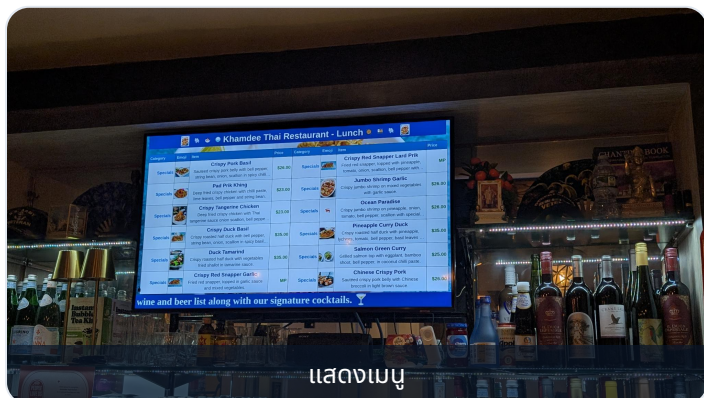

Glassmenu™

โซลูชันป้ายดิจิทัลสำหรับธุรกิจยุคใหม่

ลูกค้าตัวอย่าง GLASSMENU

Khamdee Thai Kitchen / Merrick Rd (ติดกับ Citibank)

ทีวี 4K (42 นิ้ว)

แสดงเมนู

เปลี่ยนทีวีของคุณให้เป็นเครื่องขายอัตโนมัติ

Glassmenu™ คือแพลตฟอร์มป้ายดิจิทัลที่ผ่านการพิสูจน์แล้ว ออกแบบมาเฉพาะสำหรับธุรกิจขนาดเล็ก เราเปลี่ยนทีวีทุกเครื่องให้เป็นเครื่องมือการตลาดที่ทรงพลัง เพิ่มการมีส่วนร่วม กระตุ้นยอดขาย และยกระดับประสบการณ์ลูกค้า

สร้างความประทับใจและแจ้งข่าวสารลูกค้าด้วยข่าวล่าสุด สภาพอากาศ และข้อความของคุณเอง กับ Glassmenu คุณจะได้เครื่องเล่นสื่อเฉพาะที่เชื่อมต่อ WiFi และใช้งานได้ทันที

เหมาะสำหรับ

Restaurants & Cafés

ห้องรอพบแพทย์

ร้านขายยา

ร้านค้าปลีก

Salons & Spas

ตู้ซ่อมรถ

ร้านชำ

ร้านอาหารสำเร็จรูป

ร้านอาหารตามสั่ง

พร้อมยกระดับประสบการณ์ลูกค้าของคุณหรือยัง?

ลูกค้าเข้าถึงผ่าน WiFi

เว็บไซต์พอร์ทัลส่วนตัวในตัวช่วยให้ลูกค้าเข้าถึงเนื้อหาและเมนูของคุณผ่านมือถือด้วย WiFi โดยตรง

"ฟีเจอร์ข่าวสารและความบันเทิง"

สตรีมข้อความ ข่าวสด สภาพอากาศของคุณ การเปลี่ยนแปลงเนื้อหาจะมีผลทันที